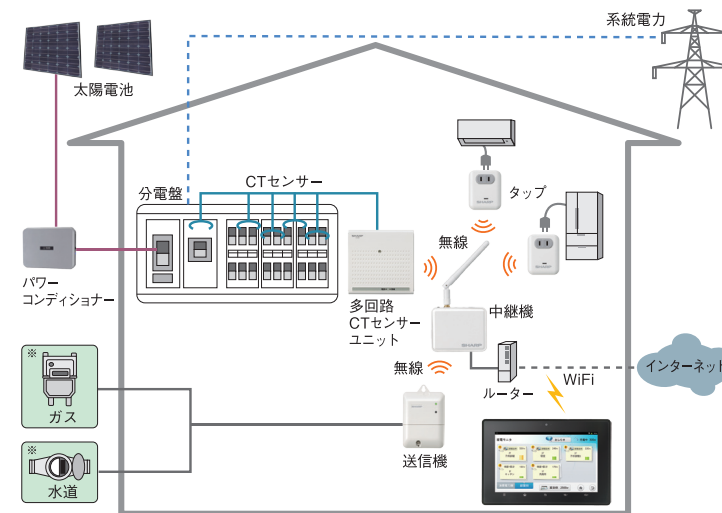

システム構成図

※パルス信号発信または電文信号発信機能付メーターを採用ください。
●ガス・水道の測定の可否は、事前に各事業者様にご確認をお願いします。