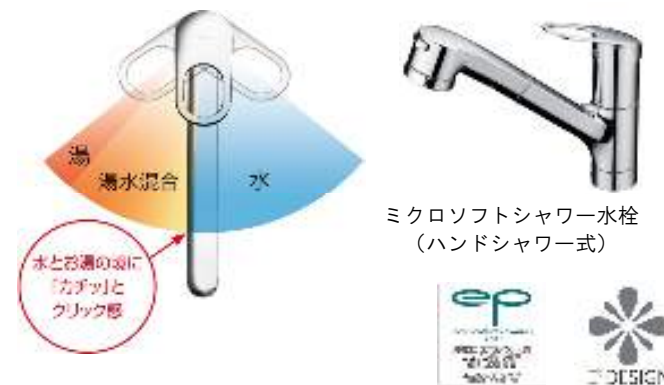

mitte

[標準仕様ご提案プランCG]

システムキッチン
ミツテ

I型2550mm

家族と暮らしの真ん中に

効率よく洗えるから経済的

水はねしにくい泡まつシャワータイプに「エコシングル」をプラス

いつも使うモノがすぐに手元に

よく使うモノを上段のキャビネットにすべて収納

センターラインキャビネット

使用頻度の高い物が上段へ納められるから、取り出すときもしまうときも楽な姿勢でスムーズ。

上段フロアキャビネット

スペースアップシンク

なめらかジョイント

人工大理石カウンターとのつなぎ目が滑らかで、汚れがふきやすい使用です。

高さ6cmの「けこみ」の秘密